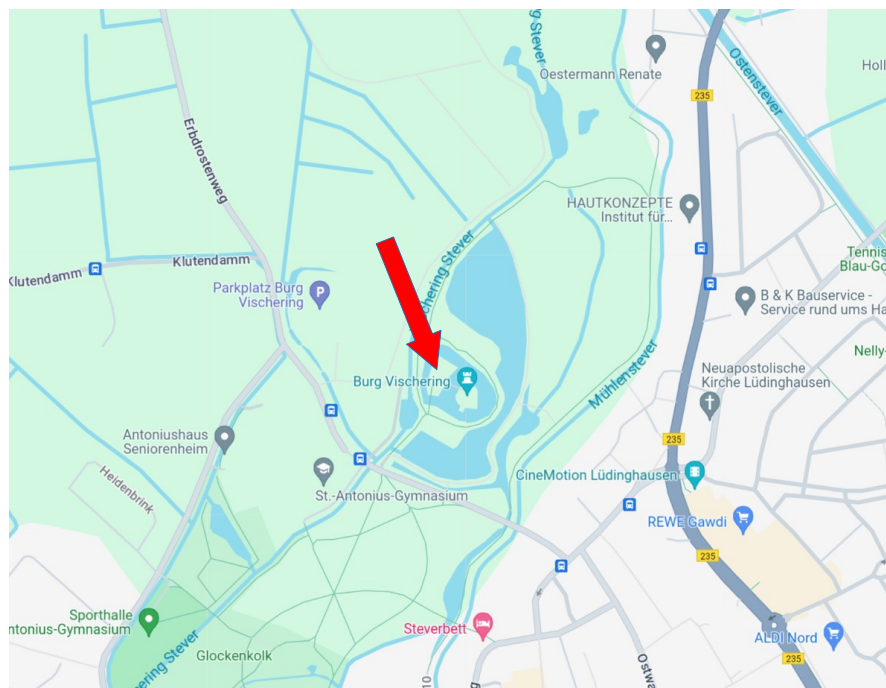

Regionalfinale der WRO in Lüdinghausen am 25.05.2024

Anfahrt

Der Wettbewerb findet in Räumen der Burg Vischering statt.

[Burg Vischering](#)

Berenbrock 1

59348 Lüdinghausen

Google Maps Link

Parken

Der Parkplatz der Burg steht Ihnen kostenfrei in direkter Nähe der Burg zur Verfügung.

Bus und Bahn

Die Bushaltestelle „Abzweig Vischering“ wird vom SchnellBus S90 Münster – Senden – Lüdinghausen bedient.

Der Bahnhof Lüdinghausen liegt ca. 2,3 km entfernt.